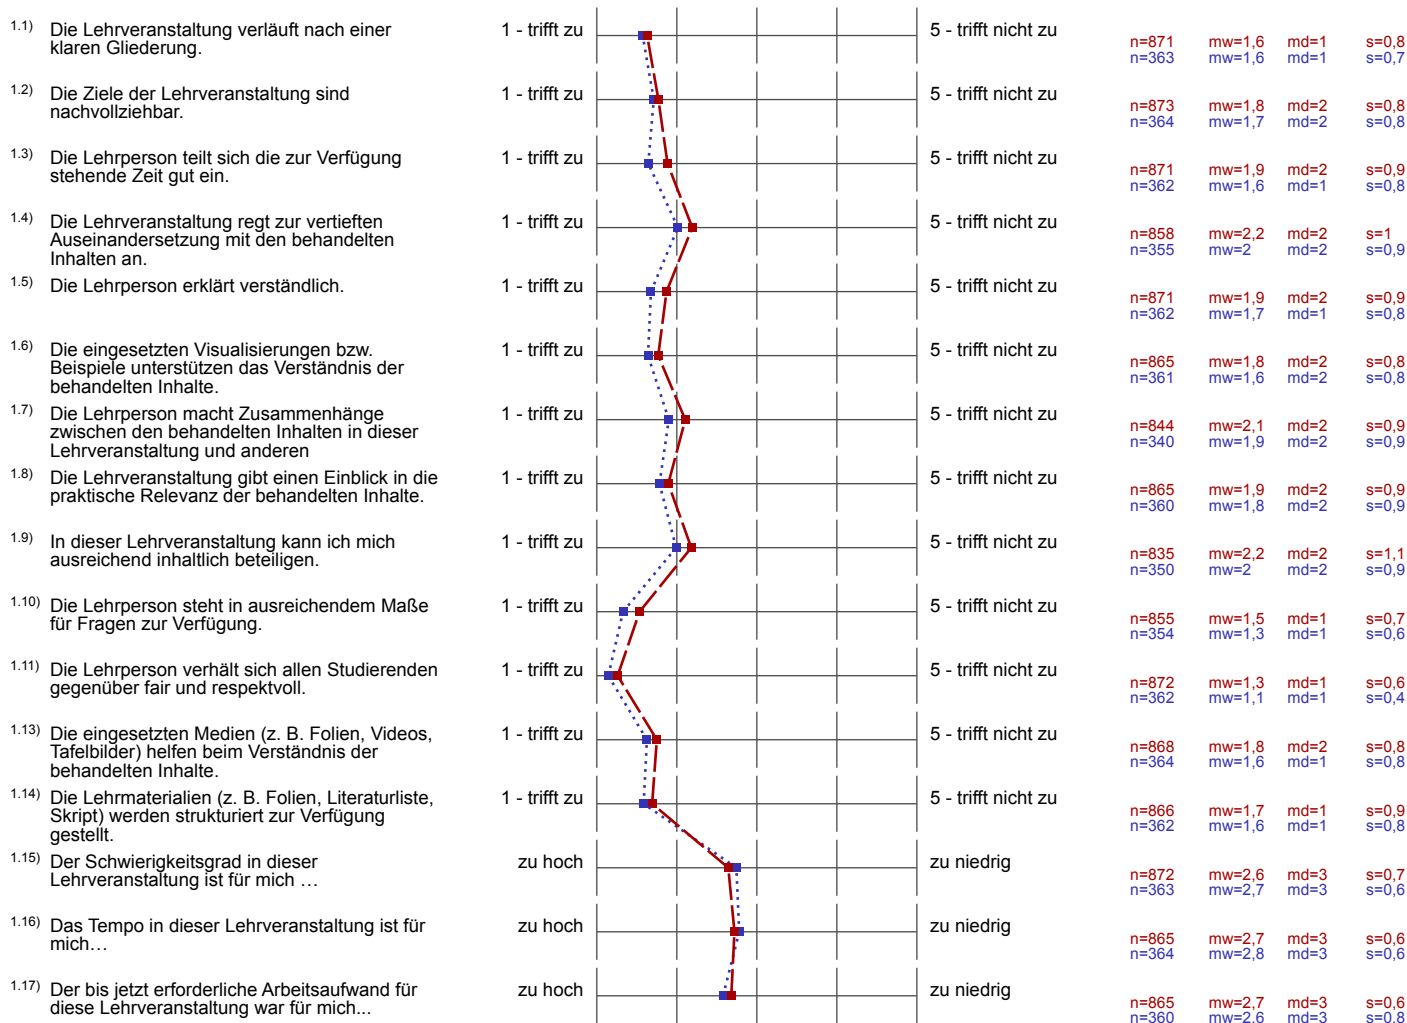

Profillinie

Untergruppe: LVE_WiSe2324_BA

Vergleichsline:
 Untergruppe: LVE_WiSe2324_MA

Verwendete Werte in der Profillinie: Mittelwert

1. Fragen zur Lehrveranstaltung

2. Gesamturteil