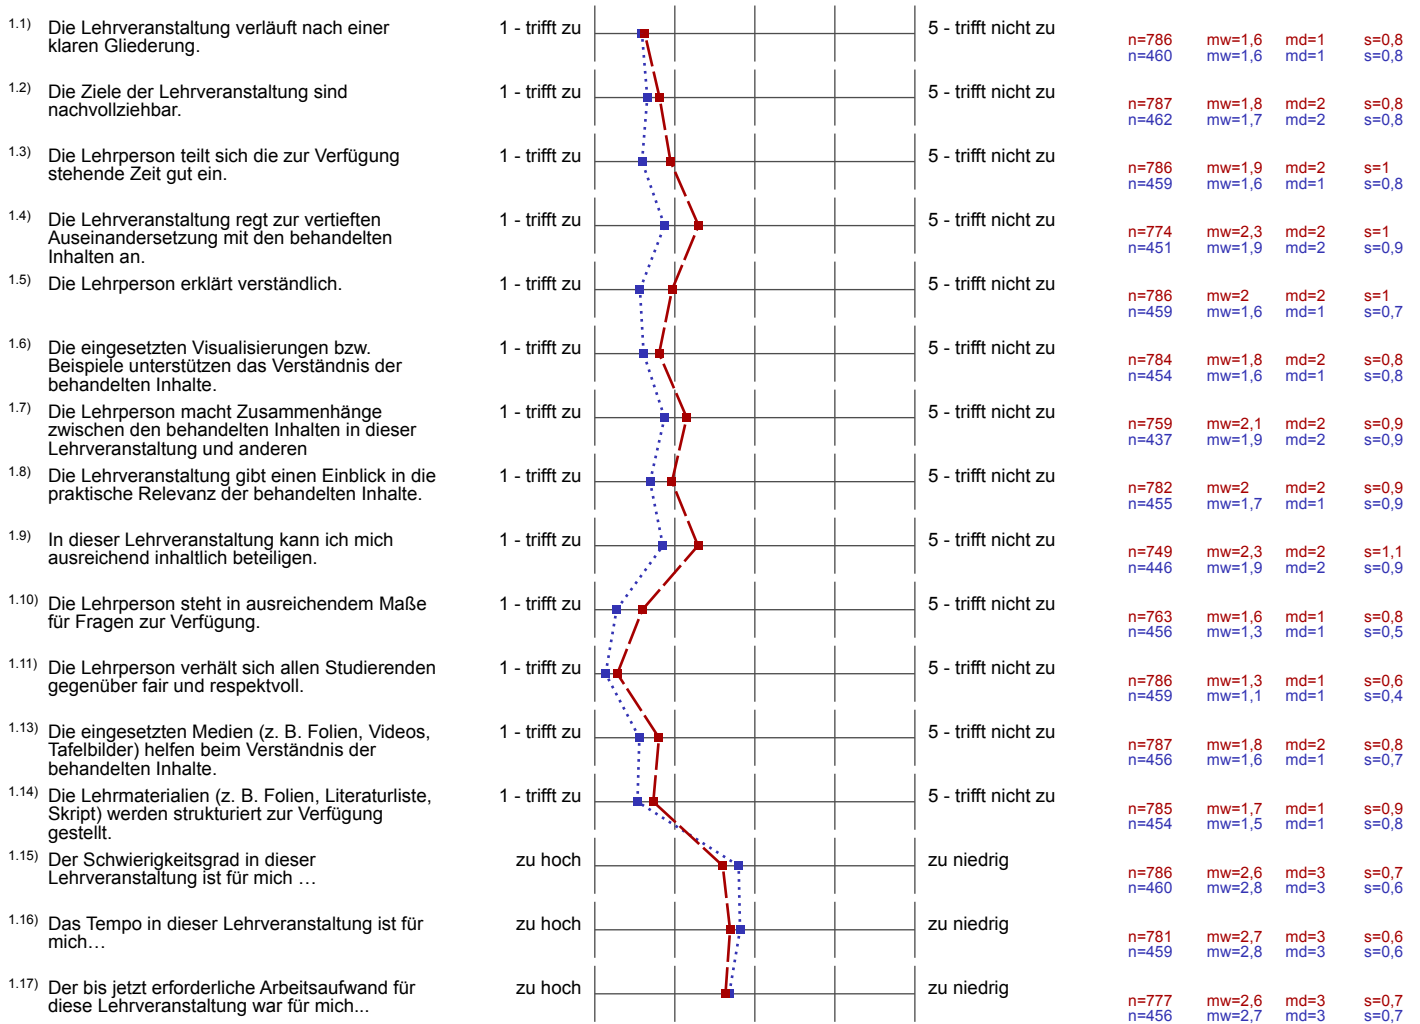

Profillinie

- Zusammenstellung: LVE_WiSe2324_Pflichtveranstaltungen
- Vergleichsline:
Zusammenstellung: LVE_WiSe2324_Wahlpflichtveranstaltungen

Verwendete Werte in der Profillinie: Mittelwert

1. Fragen zur Lehrveranstaltung

2. Gesamturteil