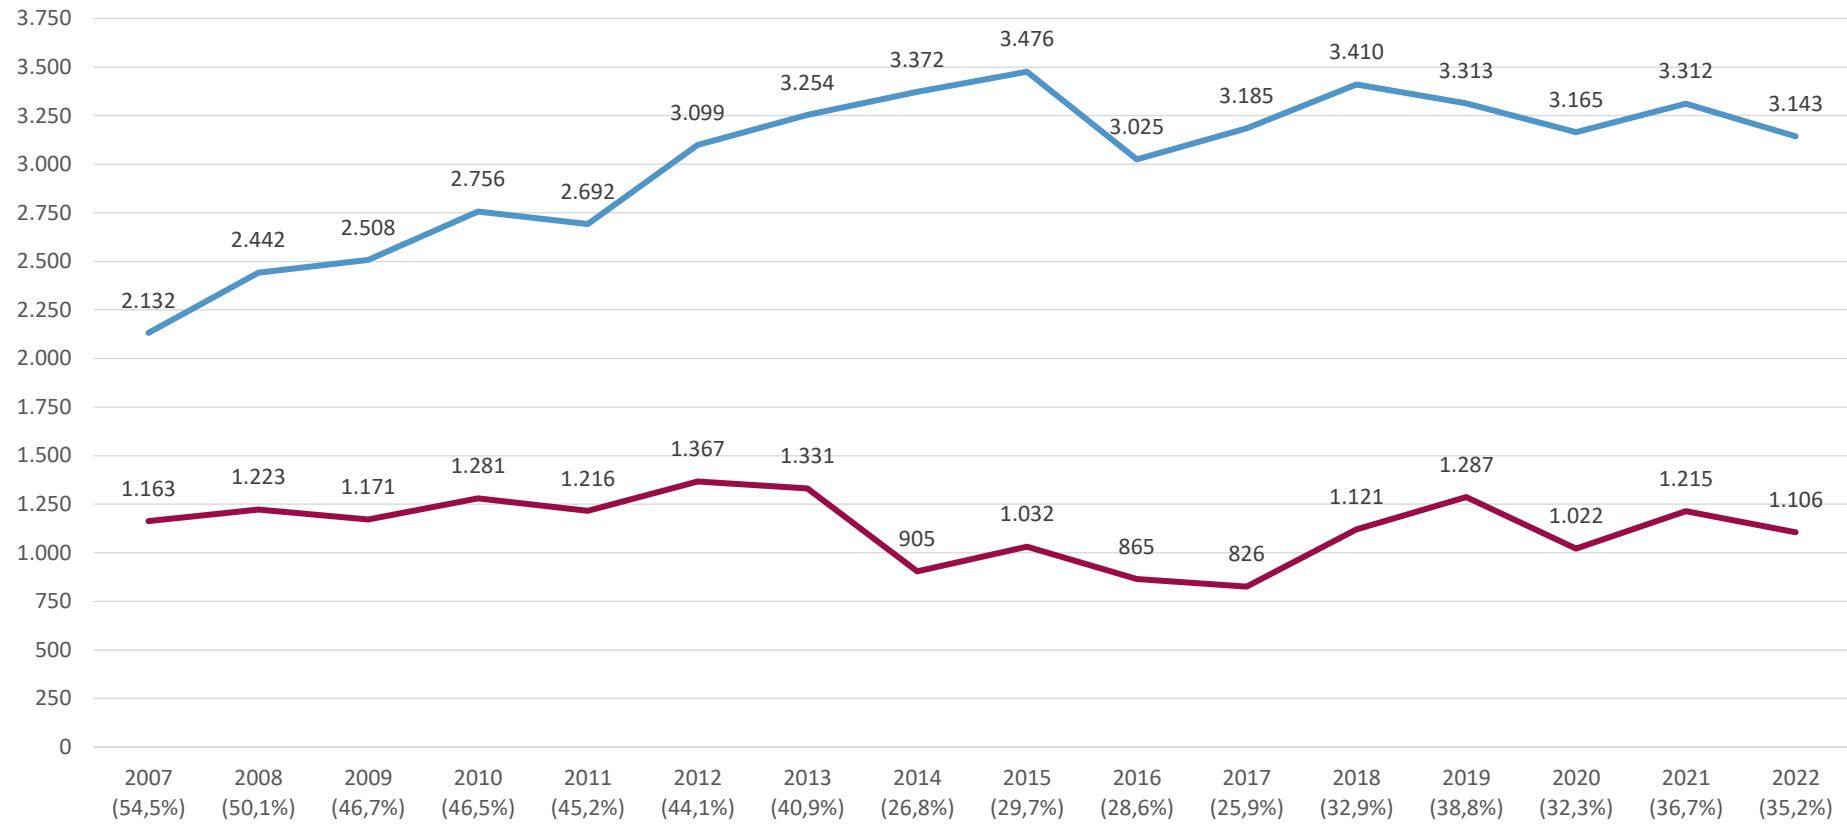

Universität Kassel: Absolvent:innenbefragung - Rücklaufentwicklung nach Prüfungsjahrgang

*Rücklauf brutto berechnet, ohne Abzug
eventuell nicht erreichter Absolvent:innen.*

— Anzahl
angeschriebene Absolvent:innen

— Anzahl
Antworten