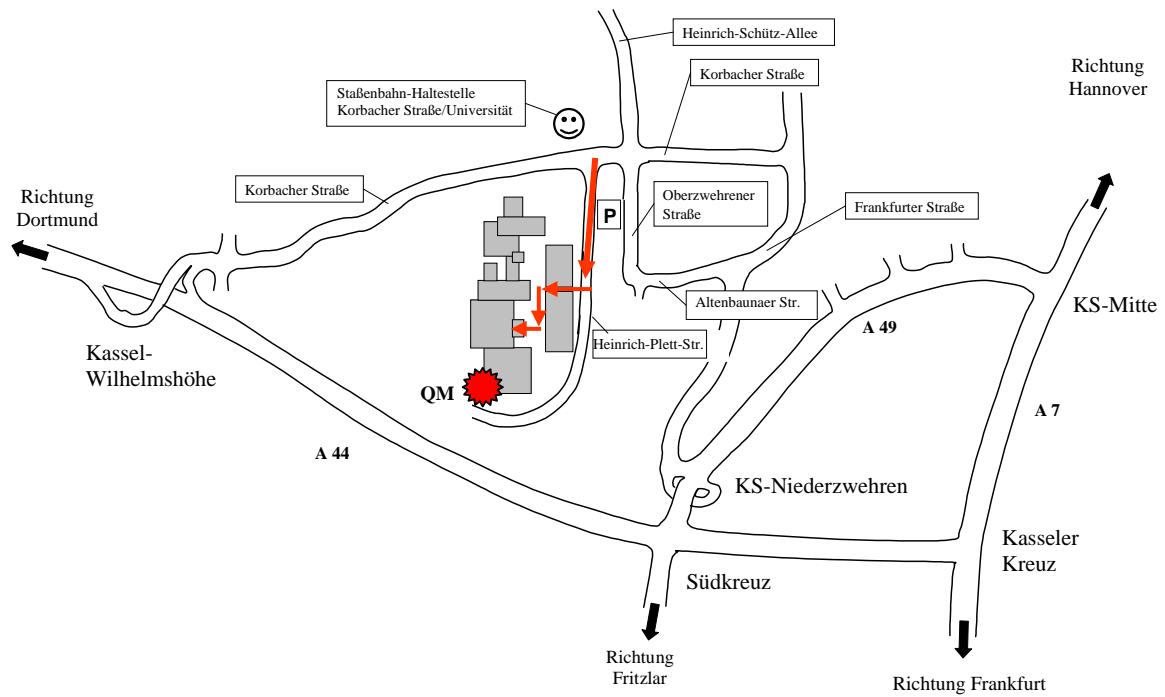

**Universität Kassel, Standort Heinrich-Plett-Str. 40 (HPS)**  
**Institut für Arbeitswissenschaft und Prozessmanagement (IfA)**  
**Fachgebiet Qualitäts- und Prozessmanagement**

**Verkehrsanbindung mit öffentlichen Verkehrsmitteln**

Vom Bahnhof Wilhelmshöhe mit der Straßenbahn (Linie 3 oder 7) in Richtung Mattenberg bzw. Großenritte

**Linie 3**

Richtung: Mattenberg, Aussteigestation: Korbacher Straße/Universität  
Fahrzeit: 10 Minuten - Taktfrequenz: ca. 15 Minuten

**Linie 7**

Richtung: Baunatal - Großenritte Bahnhof, Aussteigestation: Korbacher Straße/Universität,  
Fahrzeit: 10 Minuten - Taktfrequenz: ca. 15 Minuten

**Verkehrsanbindung mit dem PKW**

Ruhrgebiet (A 44): Abfahrt "Kassel-Wilhelmshöhe", Richtung Nordshausen, Korbacher Str., Heinrich-Plett-Str.

Hannover (A 7): bis Kassel Stadtmitte (Richtung A 49, Lohfelden), Abfahrt Kassel-Niederzwehren, Frankfurter Str., Korbacherstr., Heinrich-Plett-Str.

Frankfurt/Würzburg (A 7): bis Kasseler Kreuz (Richtung A 44, Dortmund), Südkreuz-Kassel (Richtung Stadtmitte), Abfahrt Kassel-Niederzwehren, Frankfurter Str., Korbacherstr., Heinrich-Plett-Str.