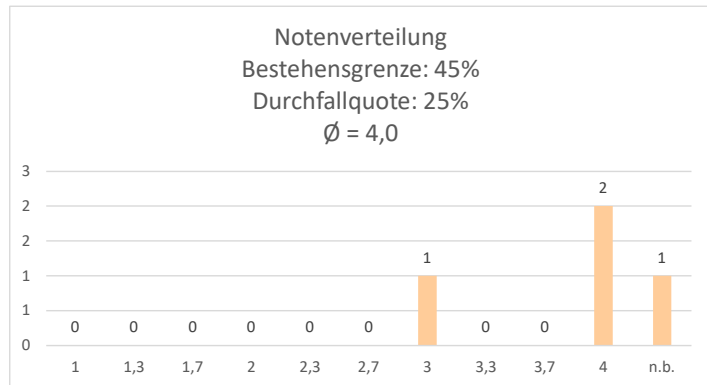

Notenliste der Klausur PZ1
vom 13.03.2024

Matrikel Nr.	Gesamtpunktzahl	Prozent	Note
33357636	99,00	63,87	3,0
35402244	67,00	43,23	5,0
35961266	77,00	49,68	4,0
35989198	71,00	45,81	4,0

Notenskala

max %	min %	max Punkte	min Punkte	Note
100	90	155	140	1
89,99	85	139	132	1,3
84,99	80	131	124	1,7
79,99	75	123	117	2
74,99	70	116	109	2,3
69,99	65	108	101	2,7
64,99	60	100	93	3
59,99	55	92	86	3,3
54,99	50	85	78	3,7
49,99	45	77	70	4
44,99	0	69	0	n.b.