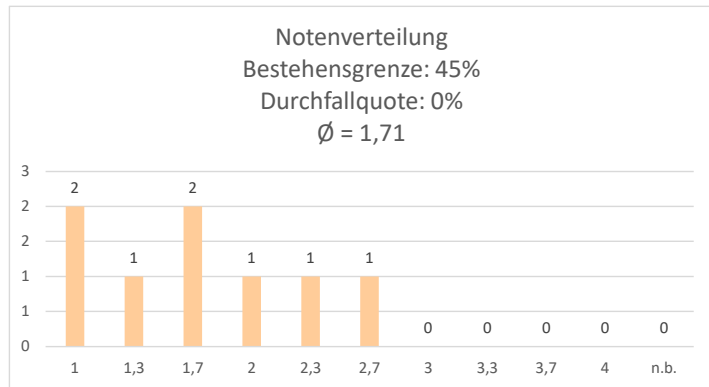

Notenliste der Klausur PZ2
vom 13.03.2024

Matrikel Nr.	Gesamtpunktzahl	Prozent	Note
33102962	126,00	85,14	1,3
35062387	122,00	82,43	1,7
35246907	109,00	73,65	2,3
35306850	134,00	90,54	1,0
35521961	101,00	68,24	2,7
35536266	111,00	75,00	2,0
35824617	123,00	83,11	1,7
36028128	142,00	95,95	1,0

Notenskala

max %	min %	max Punkte	min Punkte	Note
100	90	148	134	1
89,99	85	133	126	1,3
84,99	80	125	119	1,7
79,99	75	118	111	2
74,99	70	110	104	2,3
69,99	65	103	97	2,7
64,99	60	96	89	3
59,99	55	88	82	3,3
54,99	50	81	74	3,7
49,99	45	73	67	4
44,99	0	66	0	n.b.