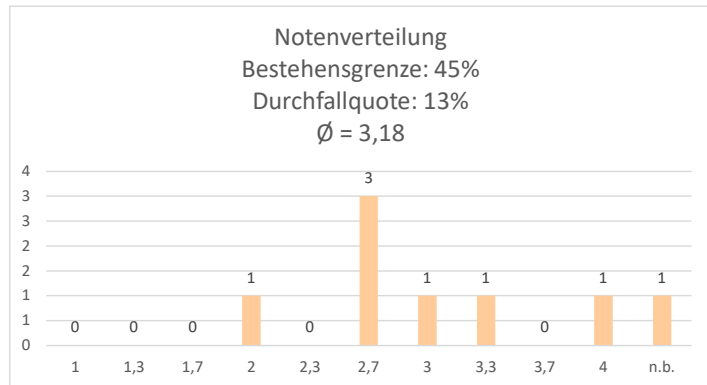

Notenliste der Klausur QM2
vom 13.03.2024

Matrikel Nr.	Gesamtpunktzahl	Prozent	Note
33317414	50,00	38,17	5,0
33379902	65,00	49,62	4,0
35209948	82,00	62,60	3,0
35261812	75,00	57,25	3,3
35405696	88,00	67,18	2,7
35680862	90,00	68,70	2,7
35690063	101,00	77,10	2,0
35816759	89,00	67,94	2,7

Notenskala

max %	min %	max Punkte	min Punkte	Note
100	90	131	118	1
89,99	85	117	112	1,3
84,99	80	111	105	1,7
79,99	75	104	99	2
74,99	70	98	92	2,3
69,99	65	91	86	2,7
64,99	60	85	79	3
59,99	55	78	73	3,3
54,99	50	72	66	3,7
49,99	45	65	59	4
44,99	0	58	0	n.b.