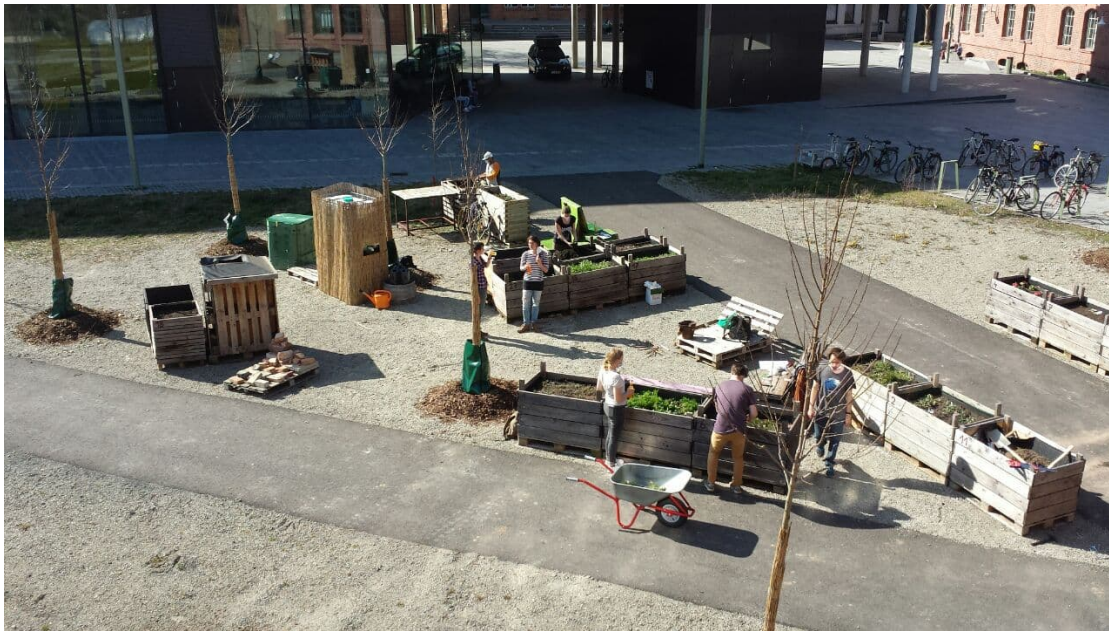

CampusGarten

- Neuer, grüner Aufenthaltsort vor dem Studierendenhaus
- Umzug & Baumpflanzung im März 2021
- Vogelschutzhecke im April 2021
- Studentische Hilfskraft seit Mai 2021
- BaumGarten (Robinien) beendet
- NutzGarten wird stetig mit Studierenden weiterentwickelt
- BierGarten in Kooperation mit Science Park (aktuell in Planung)
- Weitere Projekte: Totholzhaufen, Trockensteinmauer, Vogeltränken, Insektenhotel
- Langfristig: Workshops, Kultur- und Kunstprojekte

Campusgarten

Planung, Umzug...

CampusGarten – Ein grüner Freiraum auf dem Campus HoPla

Präsentation von Sebastian Ehlers (AStA)