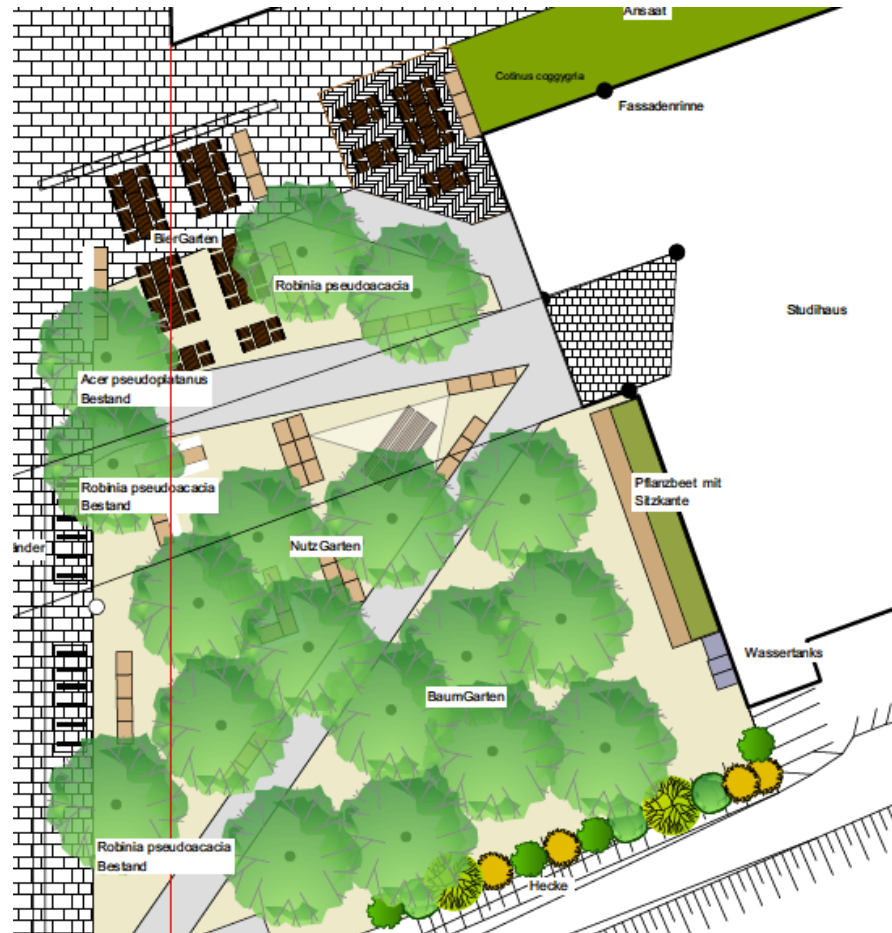

CampusGarten

- Neuer, grüner Aufenthaltsort vor dem Studierendenhaus
- Umzug & Baumpflanzung im März 2021
- Vogelschutzhecke im April 2021
- Studentische Hilfskraft seit Mai 2021
- BaumGarten (Robinien) beendet
- NutzGarten wird stetig mit Studierenden weiterentwickelt
- BierGarten in Kooperation mit Science Park (aktuell in Planung)
- Weitere Projekte: Totholzhaufen, Trockensteinmauer, Vogeltränken, Insektenhotel
- Langfristig: Workshops, Kultur- und Kunstprojekte

Campusgarten

Planung, Umzug...

CampusGarten – Ein grüner Freiraum auf dem Campus HoPla

Präsentation von Sebastian Ehlers (AStA)