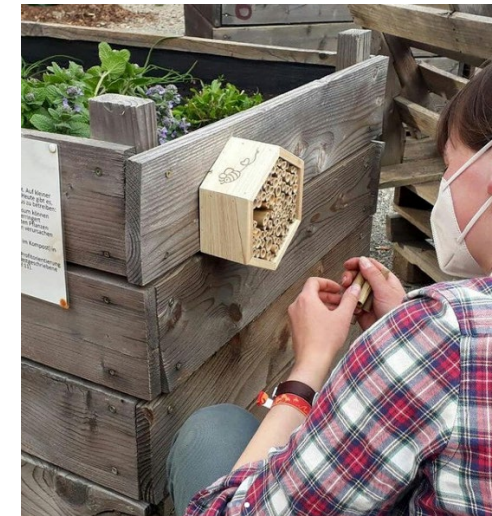

CampusGarten

- Neuer, grüner Aufenthaltsort vor dem Studierendenhaus
- Umzug & Baumpflanzung im März 2021
- Vogelschutzhecke im April 2021
- Studentische Hilfskraft seit Mai 2021
- BaumGarten (Robinien) beendet
- NutzGarten wird stetig mit Studierenden weiterentwickelt
- BierGarten in Kooperation mit Science Park (aktuell in Planung)
- Weitere Projekte: Totholzhaufen, Trockensteinmauer, Vogeltränken, Insektenhotel
- Langfristig: Workshops, Kultur- und Kunstprojekte

Campusgarten

Planung, Umzug...

CampusGarten – Ein grüner Freiraum auf dem Campus HoPla

Präsentation von Sebastian Ehlers (AStA)